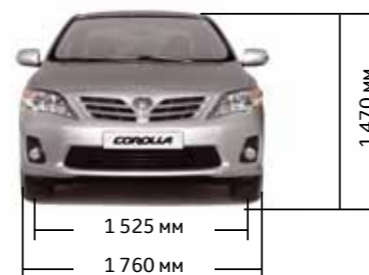

	City	Terra, Luna, Sol
РОЗМІРИ ТА ВАГА		
Зовнішні		
Довжина (мм)	4 545	4 545
Ширина (мм)	1 760	1 760
Висота (мм)	1 470	1 470
Колісна база (мм)	2 600	2 600
Ширина передньої колії (мм)	1 535	1 525
Ширина задньої колії (мм)	1 535	1 520
Передній звис (мм)	935	935
Задній звис (мм)	1 010	1 010
Коефіцієнт лобового опору	0,29	0,29
Внутрішні		
Довжина (мм)	1 915	1 915
Ширина (мм)	1 450	1 450
Висота (мм)	1 195	1 195
Вага		
Вага у спорядженому стані (кг)	1 225 – 1 280	1 240 – 1 290
Загальна маса автомобіля (кг)	1 735	1 760
Багажне відділення		
Об'єм багажника, л	450	450
Довжина (мм) ¹	1 780	1 780
Максимальна ширина (мм)	1 570	1 570
Висота (мм)	525	525